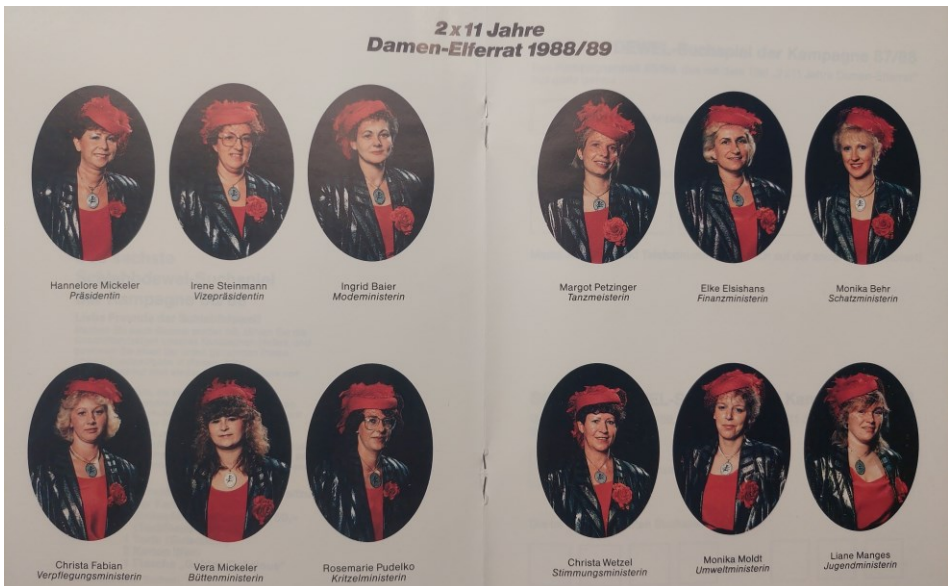

Ein großer Dank an die Damen, die uns vor 55 Jahren diesen Weg ebneten, beginnend mit Irma Köbler, Dorle Scherf, Ruth Schanz, Elsbeth Schneider, Gretel Brümmer, Marianne Schwefel, Gretel Groer, Irmgard Zuber, Liesel Vessely, Thea Blumert, Ulla Angstmann, Marga Clysters, Karola Müller, Irene Steinmann, Rosi Günther, Rosemarie Pudelko, Hannelore Mickeler, Elke Elsishans, Christa Wetzels, Mariele Oberst, Ingrid Morr, Maria Zöllner, Ulrike Abt, Monika Rodriguez (Behr), Ute Müller, Rosemarie Hoffmann, Christa Schreckenberger, Vera Mickeler, Ingrid Baier, Jutta Curcio, Monika Moldt, Christa Fabian, Evi Friedmann, Vera Christ, Katrin Oppek, Petra Mohrbach, Sabine Herrwerth, Gisela Hertel, Monika Cuffaro, Stephanie Kögel und alle noch aktiven und passiven Elferrätinnen, die im Heft genannt sind, stellvertretend möchte ich unsere dienstälteste aktive Elferrätin Margot Petzinger (seit mind. 1972) nennen.